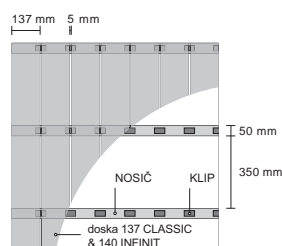

PLOTOVÝ PROFIL 120 ZÁKLADNÉ FARBY

PROFIL	PRODUKT + ROZMERY	FARBY	REGISTRAČNÉ ČÍSLO	DĹŽKA	HMOTNOSŤ	CENA BEZ DPH	CENA vč 23% DPH
	FOREST/FOREST 120 × 11 mm	CEDAR	3F 120M 02	bm	1,65 kg / bm	8,58 € / bm	10,55 € / bm
		TEAK	3F 120M 03				
		PALISANDER	3F 120M 07				
		MAHAGON	3F 120M 11				
		INOX	3F 120M 06				
EBEN	3F 120M 08						
	NATUR/FOREST 120 × 11 mm	CEDAR	3NF 120M 02	bm	1,65 kg / bm	8,58 € / bm	10,55 € / bm
		TEAK	3NF 120M 03				
		INOX	3NF 120M 06				
		PALISANDER	3NF 120M 07				
		MAHAGON	3NF 120M 11				
EBEN	3NF 120M 08						

PLOTOVÝ PROFIL 120 FARBY PLUS

PROFIL	PRODUKT + ROZMERY	FARBY	REGISTRAČNÉ ČÍSLO	DĹŽKA	HMOTNOSŤ	CENA BEZ DPH	CENA vč 23% DPH
	FOREST/FOREST 120 × 11 mm	CEDAR PLUS	3F 12036 02P	3,6 m	1,65 kg / bm 6,1 kg / 3,6 m	9,25 € / bm 33,30 € / 3,6 m	11,38 € / bm 40,96 € / 3,6 m
		TEAK PLUS	3F 12036 03P				
		PALISANDER PLUS	3F 12036 07P				
		PATINA PLUS	3F 12036 06P				
		MERBAU PLUS	3F 12036 04P				
	NATUR/FOREST 120 × 11 mm	CEDAR PLUS	3NF 120M 02P	bm	1,65 kg / bm	9,25 € / bm	11,38 € / bm
		TEAK PLUS	3NF 120M 03P				
		PALISANDER PLUS	3NF 120M 07P				
		PATINA PLUS	3NF 120M 06P				
		MERBAU PLUS	3NF 120M 04P				

UNIVERZÁLNI PALETA - ZÁLOHOVANÝ VRATNÝ OBAL

PRODUKT	REGISTRAČNÉ ČÍSLO	ROZMERY	CENA BEZ DPH	CENA vč 23% DPH
UNIVERZÁLNA PALETA	399	300 × 115 × 10 cm	30,61 € / ks	37,65 € / ks

ORIENTAČNÁ SPOTREBA MATERIÁLU NA 1 m² TERASY

PROFIL 137 CLASSIC 136 ECOLINE

dosiek	7 bm
klipov	20 ks
nosičov	2,8 bm

PROFIL 195 MAX

dosiek	5 bm
klipov	14 ks
nosičov	2,8 bm

PROFIL 140 INFINIT

dosiek	7,25 bm
klipov	20 ks
nosičov	2,8 bm

POZNÁMKY

- V ceníku sú uvedené štandardné skladové dĺžky.
- Možnosť objednávky individuálnej dĺžky v rozmedzí: